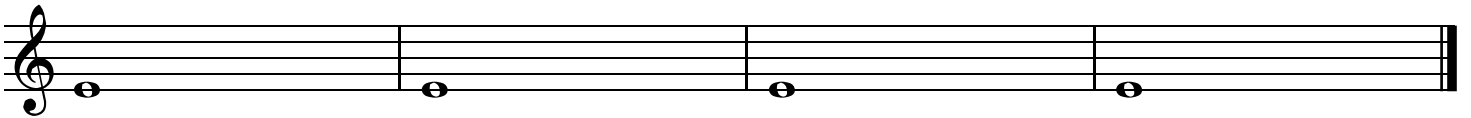

Day 7

♩ = 60

E, 4th string, 2nd fret